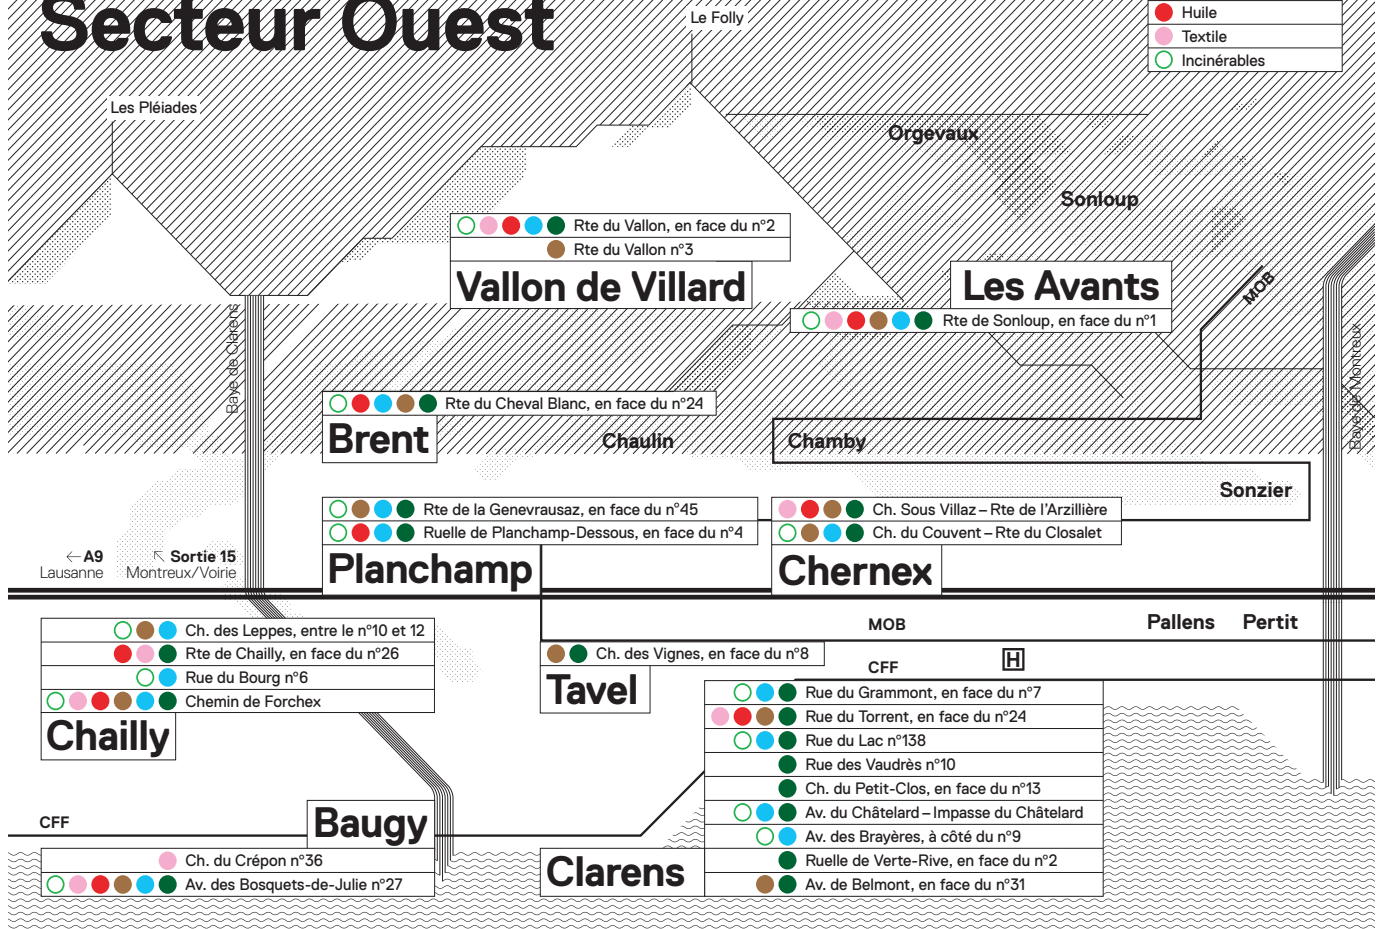

Sous réserve de faute d'impression, le site internet fait foi

Localisation des Ecopoints Secteur Ouest

Ecopoints	
	Verre
	Papier
	Compost
	Huile
	Textile
	Incinérables

Les matières collectées en porte-à-porte seront déposées le jour de collecte pour 6 h 00

Localisation des Ecopoints Secteur Est

Ecopoints	
	Verre
	Papier
	Compost
	Huile
	Textile
	Incinérables

Les matières collectées en porte-à-porte seront déposées le jour de collecte pour 6 h 00

CALENDRIER 2024 MONTREUX-VEYTAUX (SECTEUR EST)