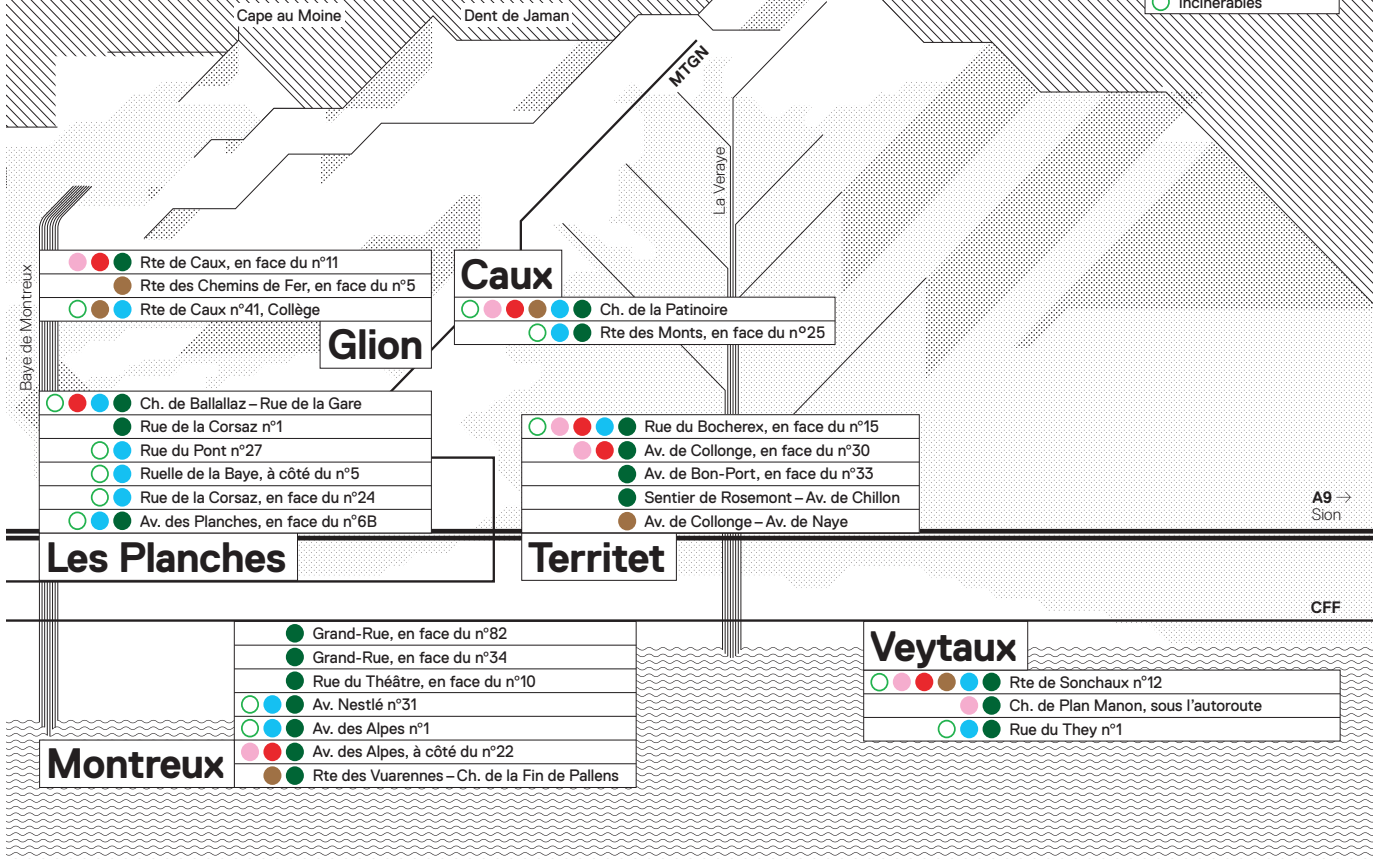

Sous réserve de faute d'impression, le site internet fait foi

Localisation des Ecopoints Secteur Ouest

Ecopoints	
	Verre
	Papier
	Compost
	Huile
	Textile
	Incinérables

Les matières collectées en porte-à-porte seront déposées le jour de collecte pour 6 h 00

Localisation des Ecopoints Secteur Est

Ecopoints	
	Verre
	Papier
	Compost
	Huile
	Textile
	Incinérables

Les matières collectées en porte-à-porte seront déposées le jour de collecte pour 6 h 00

CALENDRIER 2024 MONTREUX-VEYTAUX (SECTEUR EST)