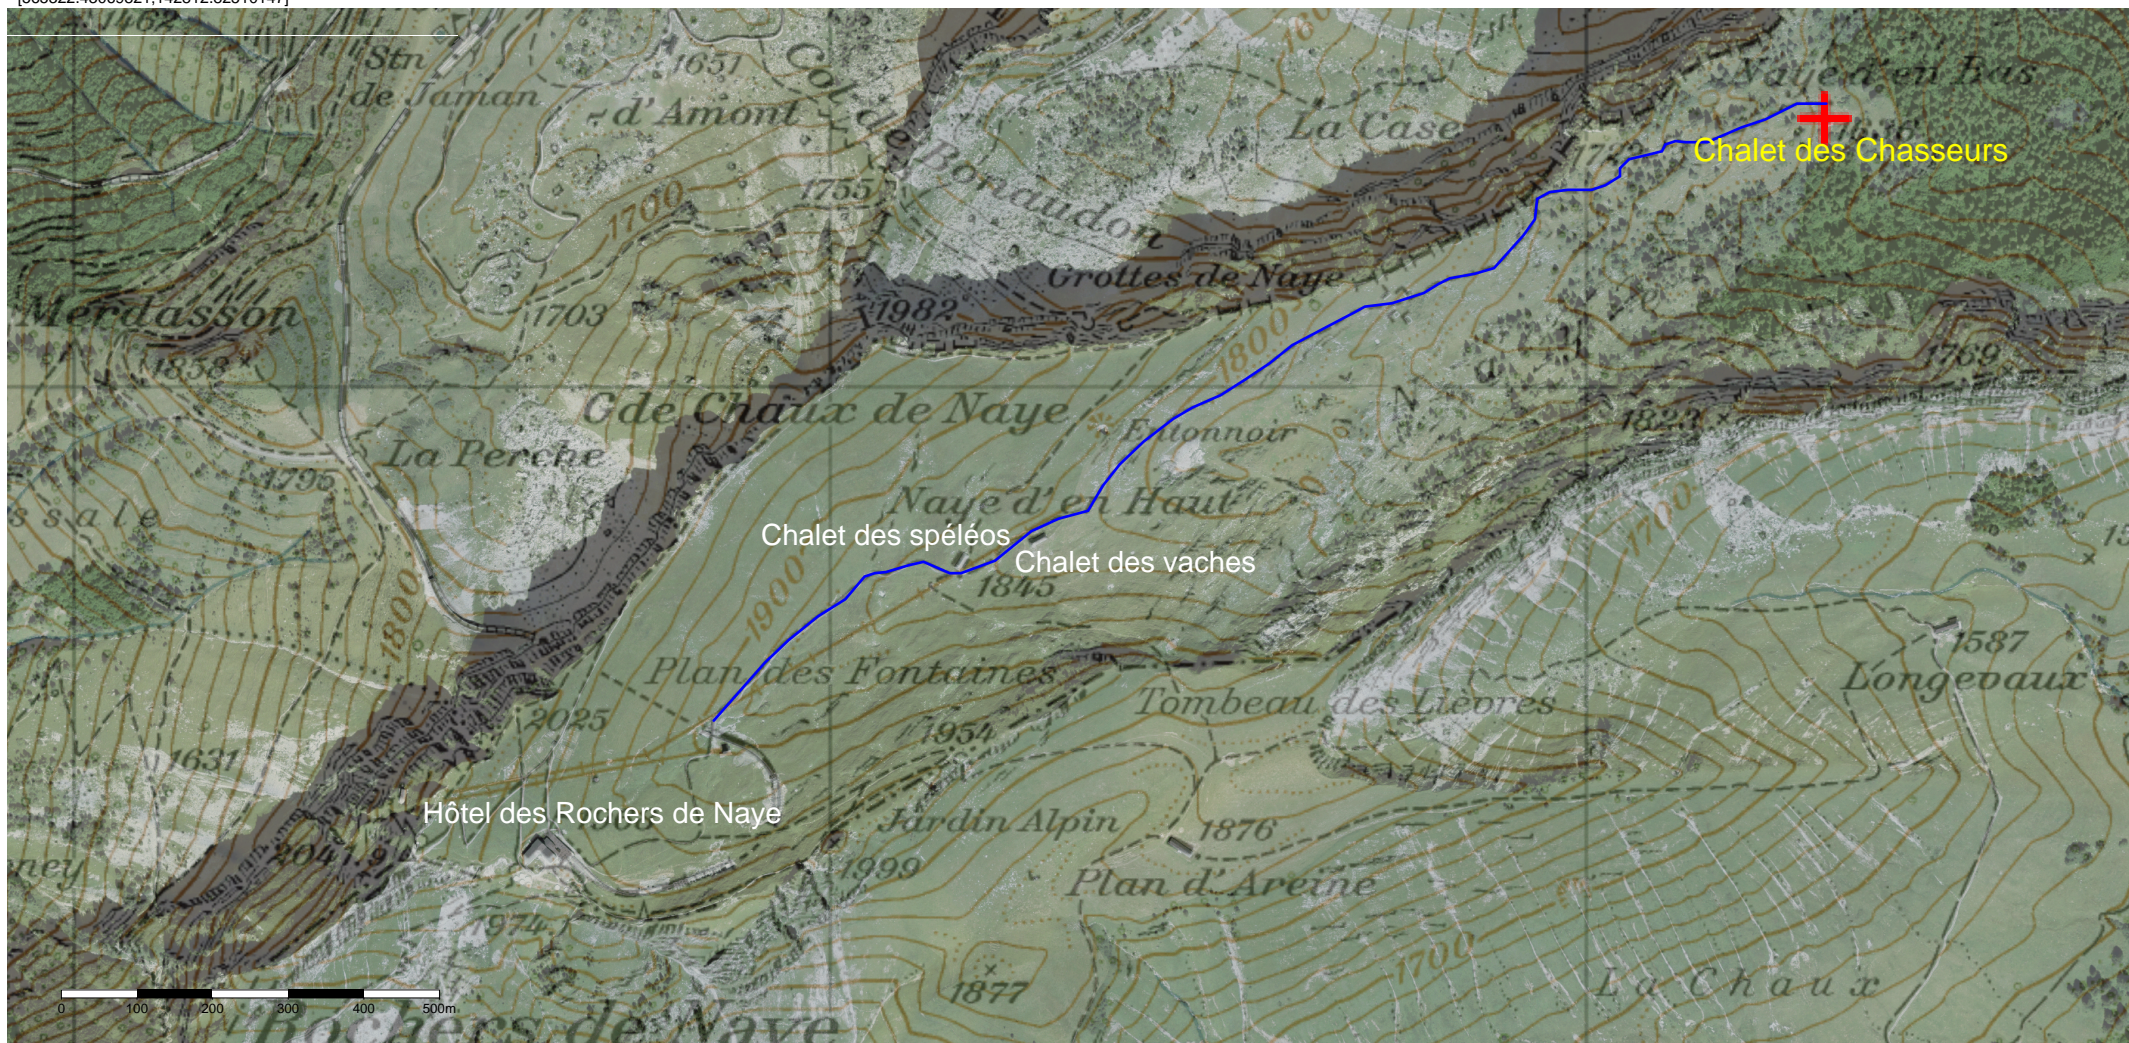

[565322.43069821,142812.82510147]

Bien que ces renseignements aient été recueillis avec soin, aucune garantie n'est donnée quant à l'exactitude et la mise à jour des données de ce plan.

Itinéraire Chalet des Chasseurs

Rochers de Naye - Chalet : 45 min
Chalet des Chasseurs - Rochers de Naye : 1h15

1:10000

Date : 13.03.2015